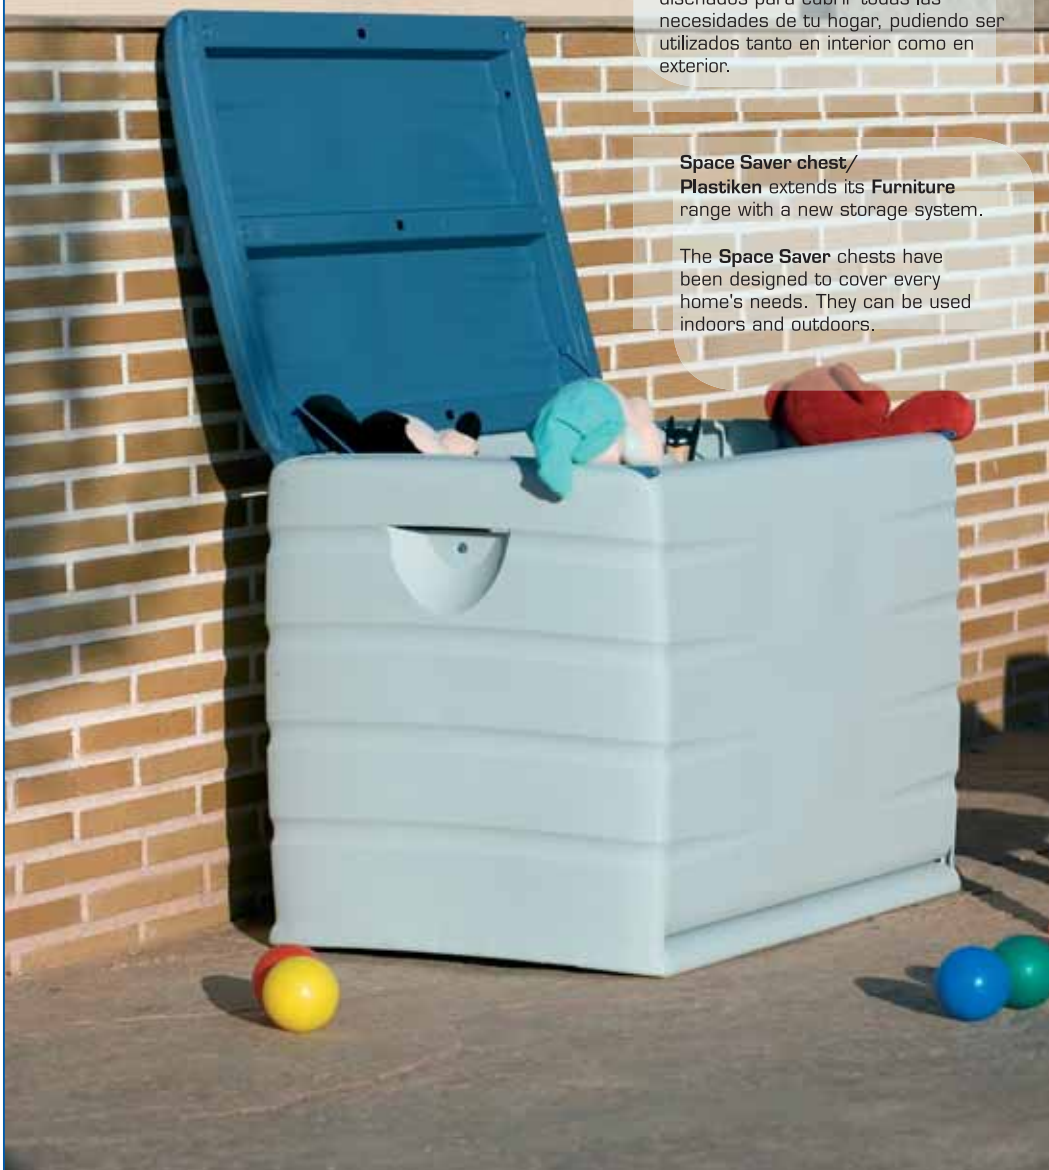

70

Titanium

Furniture/Mobiliario

9205
70 X 44 X 88 cm.

9202
105 X 44 X 88 cm.

9201
105 X 44 X 176 cm.

Space Saver baul/
Plastiken amplia su línea de **Mobiliario** con un nuevo sistema de ordenación y almacenaje.

Los baules **Space Saver** han sido diseñados para cubrir todas las necesidades de tu hogar, pudiendo ser utilizados tanto en interior como en exterior.

Space Saver chest/
Plastiken extends its **Furniture** range with a new storage system.

The **Space Saver** chests have been designed to cover every home's needs. They can be used indoors and outdoors.

97153
158 X 61 X 53 cm.

97120
120 X 61 X 53 cm.

97800
80 X 61 X 53 cm.